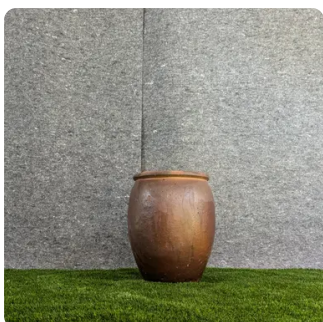

Коллекция «Наследие терракоты» подчеркивает вечный дизайн.

Размеры ниже (высота см x диаметр см)

49 cm x 35 cm