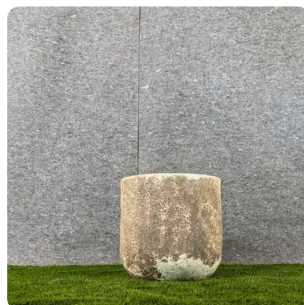

Crimson Verdigris

Earthstone Gray

Древний сосуд

«Древний сосуд» черпает вдохновение в вечных артефактах, имея вытянутую форму и текстурированную, состаренную отделку. Его естественная патина и художественный дизайн создают ощущение истории и элегантности, делая его потрясающим центром внимания для интерьера или экстерьера.

Размеры ниже (высота см x диаметр см)

33 cm x 31 cm

38 cm x 41 cm

45 cm x 49 cm

52 cm x 61 cm

Коллекция «Коралловая земля»

Коллекция «Коралловая земля» подчеркивает природную красоту с её пористой текстурой и земными тонами, напоминающими коралловые образования. Идеальны для создания органичной атмосферы.

Размеры ниже (высота см x диаметр см)

30 cm x 30 cm

37 cm x 38 cm

45 cm x 47 cm

51 cm x 58 cm

Доступно в

Rustic Copper

Crimson Verdigris