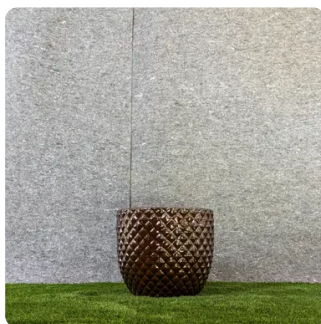

Коллекция «Роскошная призма»

Коллекция «Роскошная призма» предлагает современную элегантность с её алмазным дизайном и глянцевой отделкой.

Размеры ниже (высота см x диаметр см)

30 cm x 33 cm

38 cm x 43 cm

50 cm x 57 cm

Доступно в

Obsidian Diamond

Stoneleaf Gray

Amber Diamond