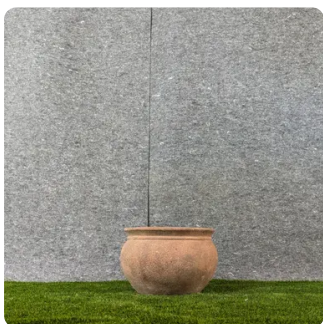

Коллекция «Глиняное наследие»

Коллекция «Глиняное наследие» отражает традиционное мастерство с её теплыми, землистыми тонами и слегка состаренной отделкой.

Размеры ниже (высота см x диаметр см)

29 cm x 40 cm