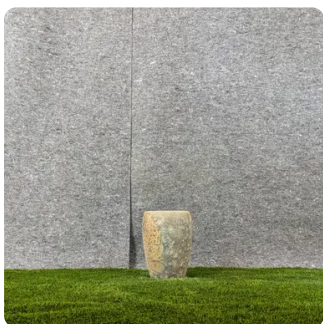

Размеры ниже (высота см x диаметр см)

30 cm x 30 cm

37 cm x 38 cm

45 cm x 47 cm

51 cm x 58 cm

Доступно в

Rustic Copper

Crimson Verdigris

Sandstone White

Коллекция «Земное наследие»

Коллекция «Земное наследие» подчеркивает красоту природы с текстурированной отделкой и земными тонами. Эти горшки добавляют тепло и характер вашему декору.

Размеры ниже (высота см x диаметр см)