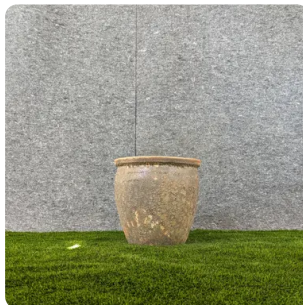

Коллекция «Деревенское наследие»

Коллекция «Деревенское наследие» демонстрирует вечное очарование благодаря своей текстурированной, состаренной отделке и теплым, земным тонам. Идеальны для добавления винтажной атмосферы в сады или интерьеры.

Размеры ниже (высота см x диаметр см)

33 cm x 31 cm

38 cm x 41 cm

45 cm x 49 cm

52 cm x 61 cm