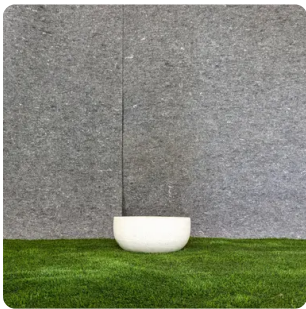

Коллекция «Гармония Терраццо»

Празднуйте минимализм с коллекцией «Гармония Терраццо», включающей гладкие горшки в форме чаш с изысканной отделкой из терраццо. Идеальны для современных пространств, эти универсальные горшки придают баланс и элегантность любому растительному оформлению, внутри или снаружи.

Размеры ниже (высота см x диаметр см)

16 cm x 35 cm

Доступно в

White

Black