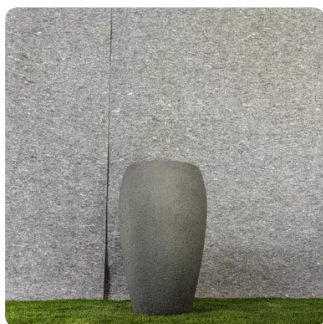

30 cm x 33 cm

38 cm x 43 cm

50 cm x 57 cm

Доступно в

Obsidian Diamond

Stoneleaf Gray

Amber Diamond

Коллекция «Грация обсидиана»

Коллекция «Грация обсидиана» излучает современную изысканность благодаря своей гладкой матовой отделке.

Размеры ниже (высота см x диаметр см)

65 cm x 32 cm

121 cm x 63 cm

Коллекция «Деревенский риф»

Коллекция «Деревенский риф» сочетает естественные текстуры с вечным дизайном, вдохновлённым кораллами.

Размеры ниже (высота см x диаметр см)

29 cm x 38 cm

39 cm x 46 cm

49 cm x 60 cm

Доступно в

Rustic Copper

Crimson Verdigris

Sandstone White