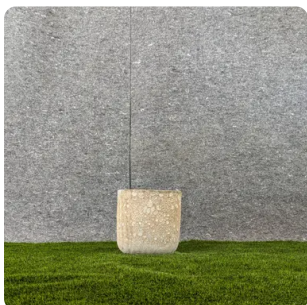

Коллекция «Коралловая земля»

Коллекция «Коралловая земля» подчеркивает природную красоту с её пористой текстурой и земными тонами, напоминающими коралловые образования. Идеальны для создания органичной атмосферы.

Размеры ниже (высота см x диаметр см)

30 cm x 30 cm

37 cm x 38 cm

45 cm x 47 cm

51 cm x 58 cm

Доступно в

Rustic Copper

Crimson Verdigris

Sandstone White