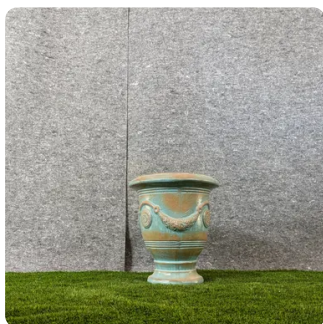

Sandstone White

Коллекция «Земное наследие»

Коллекция «Земное наследие» подчеркивает красоту природы с текстурированной отделкой и земными тонами. Эти горшки добавляют тепло и характер вашему декору.

Размеры ниже (высота см x диаметр см)

Размеры ниже (высота см x диаметр см)

50 cm x 44 cm

65 cm x 47 cm

Доступно в

Aqua Clay

White Clay

Коллекция «Зеленый реликт»

Коллекция «Зеленый реликт» сочетает искусство состаренности и землистые оттенки. Эти горшки добавляют гармонию пространству.