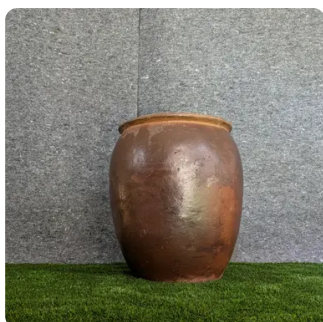

Коллекция «Слоистая земля»

Коллекция «Слоистая земля» подчеркивает элегантность с её многослойной текстурой.

Размеры ниже (высота см x диаметр см)

36 cm x 37 cm

48 cm x 49 cm

62 cm x 64 cm

80 cm x 83 cm

Коллекция «Глиняная амфора»

Коллекция «Глиняная амфора» вдохновлена античными сосудами.

Коллекция «Наследие терракоты»

Коллекция «Наследие терракоты» подчеркивает вечный дизайн.

Размеры ниже (высота см x диаметр см)

49 cm x 35 cm

66 cm x 50 cm

84 cm x 76 cm

Коллекция «Орнаментальная грация»

Коллекция «Орнаментальная грация» сочетает изысканные узоры с состаренной отделкой.

Размеры ниже (высота см x диаметр см)

29 cm x 32 cm

37 cm x 41 cm

49 cm x 54 cm