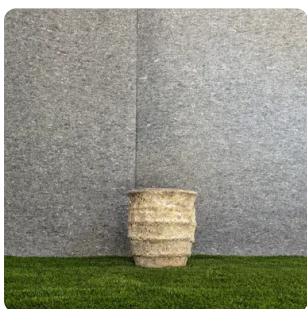

Коллекция «Слоистая земля»

Коллекция «Слоистая земля» подчеркивает элегантность с её многослойной текстурой.

Размеры ниже (высота см x диаметр см)

36 cm x 37 cm