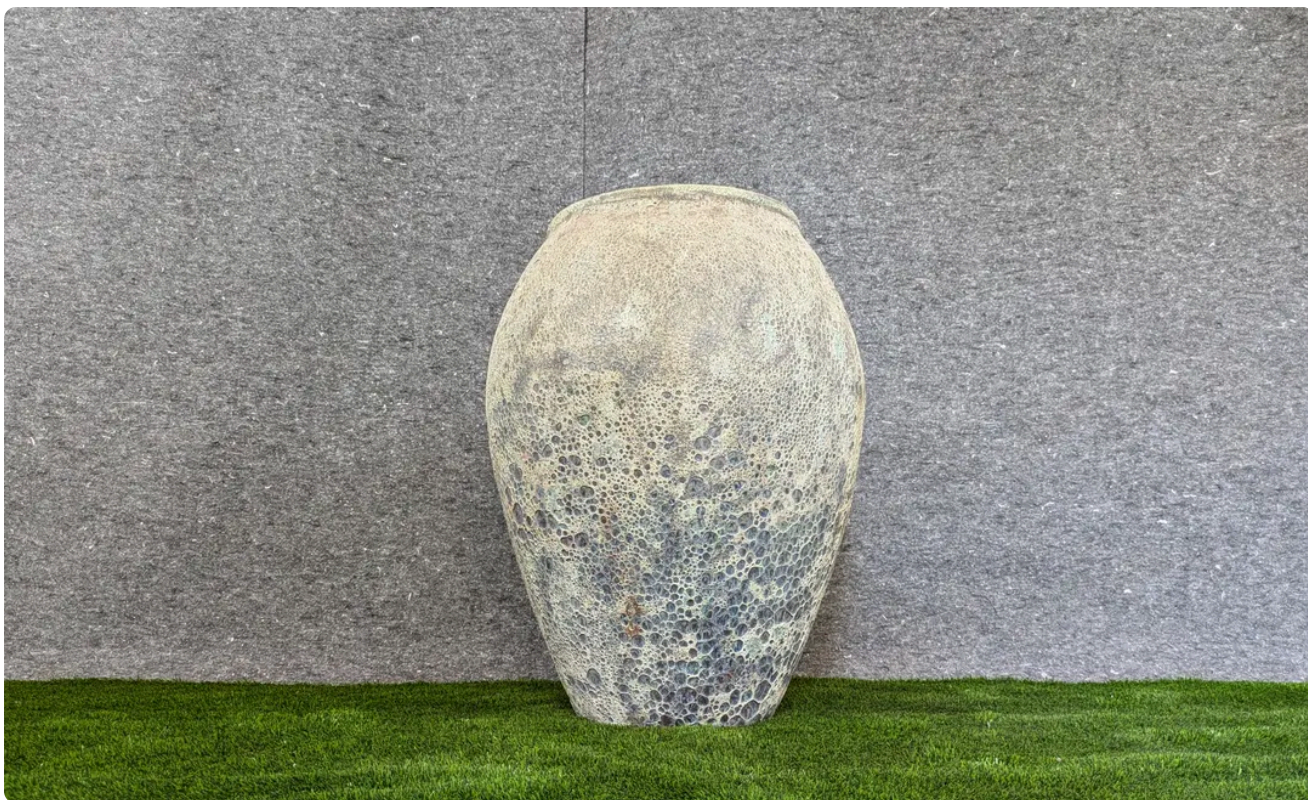

Размеры ниже (высота см x диаметр см)

63 cm x 31 cm

90 cm x 45 cm

Доступно в

Rustic Copper

Azure Blue

Sandstone White

Darkstone Gray

Crimson Verdigris

Earthstone Gray

Древний сосуд

«Древний сосуд» черпает вдохновение в вечных артефактах, имея вытянутую форму и текстурированную, состаренную отделку. Его естественная патина и художественный дизайн создают ощущение истории и элегантности, делая его потрясающим центром внимания для интерьера или экстерьера.