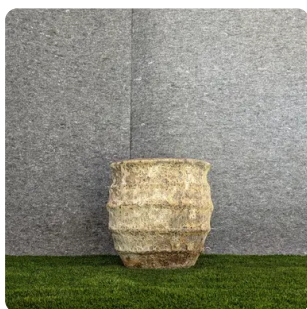

Размеры ниже (высота см x диаметр см)

29 cm x 38 cm

39 cm x 46 cm

49 cm x 60 cm

Доступно в

Rustic Copper

Crimson Verdigris

Sandstone White

Коллекция «Слоистая земля»

Коллекция «Слоистая земля» подчеркивает элегантность с её многослойной текстурой.

Размеры ниже (высота см x диаметр см)

36 cm x 37 cm

48 cm x 49 cm

62 cm x 64 cm

80 cm x 83 cm

Коллекция «Глиняная амфора»