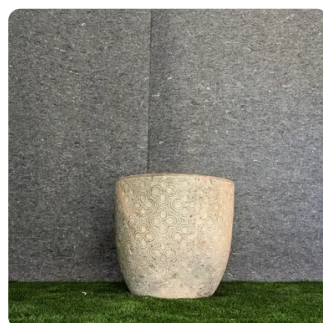

Коллекция «Слоистая земля»

Коллекция «Слоистая земля» подчеркивает элегантность с её многослойной текстурой.

Размеры ниже (высота см x диаметр см)

36 cm x 37 cm

48 cm x 49 cm

62 cm x 64 cm

80 cm x 83 cm

Коллекция «Глиняная амфора»

84 cm x 76 cm

Коллекция «Орнаментальная грация»

Коллекция «Орнаментальная грация» сочетает изысканные узоры с состаренной отделкой.

Размеры ниже (высота см x диаметр см)

29 cm x 32 cm

37 cm x 41 cm

49 cm x 54 cm