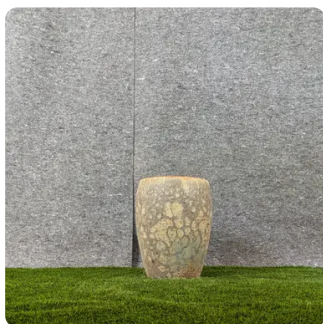

Коллекция «Земное наследие»

Коллекция «Земное наследие» подчеркивает красоту природы с текстурированной отделкой и земными тонами. Эти горшки добавляют тепло и характер вашему декору.

Размеры ниже (высота см x диаметр см)

32 cm x 31 cm

46 cm x 31 cm

70 cm x 44 cm