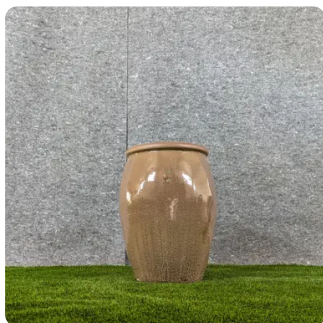

Коллекция «Глазурованная элегантность»

Коллекция «Глазурованная элегантность» сочетает в себе вечный дизайн с гладкой, глянцевой отделкой. Эти горшки теплого коричневого цвета излучают уют и изысканность, идеально подходя как для современных, так и для традиционных растительных композиций.

Размеры ниже (высота см x диаметр см)

56 cm x 35 cm