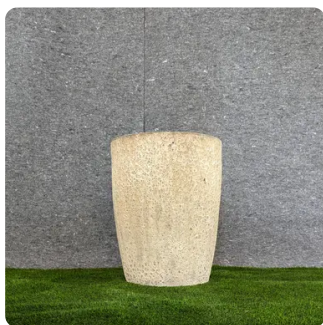

Коллекция «Песчаная элегантность»

Вечная и натуральная, коллекция «Песчаная элегантность» включает текстурированные горшки, вдохновленные природным песчаником. Идеальны для использования внутри или снаружи, они добавляют тонкую утонченность любому растительному оформлению. Прочные, стильные и универсальные для любого пространства.

Размеры ниже (высота см x диаметр см)

45 cm x 46 cm

60 cm x 52 cm

82 cm x 61 cm

Доступно в

Sandy Beige

Verdant Green

Rustic Amber

Размеры ниже (высота см x диаметр см)

63 cm x 31 cm

90 cm x 45 cm

Доступно в

Rustic Copper

Azure Blue

Sandstone White

Darkstone Gray

Crimson Verdigris

Earthstone Gray

Древний сосуд

«Древний сосуд» черпает вдохновение в вечных артефактах, имея вытянутую форму и текстурированную, состаренную отделку. Его естественная патина и художественный дизайн создают ощущение истории и элегантности, делая его потрясающим центром внимания для интерьера или экстерьера.