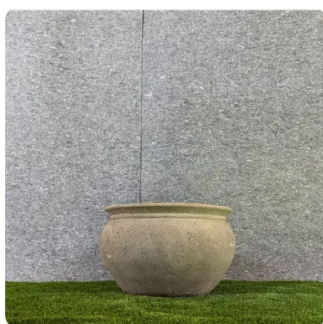

Коллекция «Глиняное наследие»

Коллекция «Глиняное наследие» отражает традиционное мастерство с её теплыми, землистыми тонами и слегка состаренной отделкой.

Размеры ниже (высота см x диаметр см)

39 cm x 56 cm