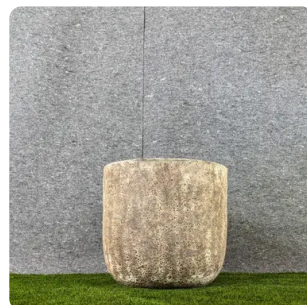

Crimson Verdigris

Earthstone Gray

Древний сосуд

«Древний сосуд» черпает вдохновение в вечных артефактах, имея вытянутую форму и текстурированную, состаренную отделку. Его естественная патина и художественный дизайн создают ощущение истории и элегантности, делая его потрясающим центром внимания для интерьера или экстерьера.

Размеры ниже (высота см x диаметр см)

33 cm x 31 cm

38 cm x 41 cm

45 cm x 49 cm

52 cm x 61 cm

Коллекция «Коралловая земля»

Коллекция «Коралловая земля» подчеркивает природную красоту с её пористой текстурой и земными тонами, напоминающими коралловые образования. Идеальны для создания органичной атмосферы.

Размеры ниже (высота см x диаметр см)

30 cm x 30 cm

37 cm x 38 cm

45 cm x 47 cm

51 cm x 58 cm

Доступно в

Rustic Copper

Crimson Verdigris

Sandstone White

Коллекция «Земное наследие»

Коллекция «Земное наследие» подчеркивает красоту природы с текстурированной отделкой и земными тонами. Эти горшки добавляют тепло и характер вашему декору.

Размеры ниже (высота см x диаметр см)