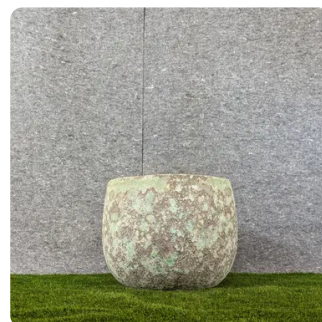

Crimson Verdigris

Earthstone Gray

Древний сосуд

«Древний сосуд» черпает вдохновение в вечных артефактах, имея вытянутую форму и текстурированную, состаренную отделку. Его естественная патина и художественный дизайн создают ощущение истории и элегантности, делая его потрясающим центром внимания для интерьера или экстерьера.

Sandstone White

Коллекция «Земное наследие»

Коллекция «Земное наследие» подчеркивает красоту природы с текстурированной отделкой и земными тонами. Эти горшки добавляют тепло и характер вашему декору.

Размеры ниже (высота см x диаметр см)

Размеры ниже (высота см x диаметр см)

50 cm x 44 cm

65 cm x 47 cm

Доступно в

Aqua Clay

White Clay

Коллекция «Зеленый реликт»

Коллекция «Зеленый реликт» сочетает искусство состаренности и землистые оттенки. Эти горшки добавляют гармонию пространству.

Размеры ниже (высота см x диаметр см)

29 cm x 26 cm

37 cm x 40 cm

48 cm x 56 cm

Доступно в

Rustic Copper

Crimson Verdigris

Sandstone White