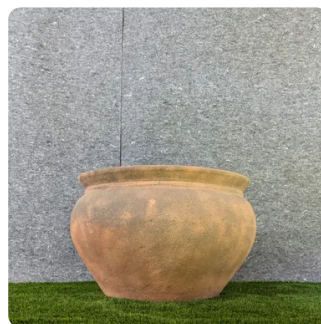

Коллекция «Глиняное наследие»

Коллекция «Глиняное наследие» отражает традиционное мастерство с её теплыми, землистыми тонами и слегка состаренной отделкой.

Размеры ниже (высота см x диаметр см)

51 cm x 76 cm