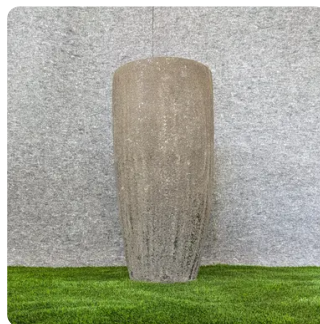

Размеры ниже (высота см x диаметр см)

45 cm x 46 cm

60 cm x 52 cm

82 cm x 61 cm

Доступно в

Sandy Beige

Verdant Green

Rustic Amber

Lunar Gray

Azure Blue

Коллекция «Вулканический край»

С их смелой текстурированной отделкой и гладкой вытянутой формой, коллекция «Вулканический край» воплощает необработанную красоту вулканического камня. Идеальны для акцентных растений, эти прочные и универсальные горшки добавляют нотку суровой элегантности любому внутреннему или наружному пространству.

Размеры ниже (высота см x диаметр см)

63 cm x 31 cm

90 cm x 45 cm

Доступно в

Rustic Copper

Azure Blue

Sandstone White

Darkstone Gray

Crimson Verdigris

Earthstone Gray

Древний сосуд

«Древний сосуд» черпает вдохновение в вечных артефактах, имея вытянутую форму и текстурированную, состаренную отделку. Его естественная патина и художественный дизайн создают ощущение истории и элегантности, делая его потрясающим центром внимания для интерьера или экстерьера.