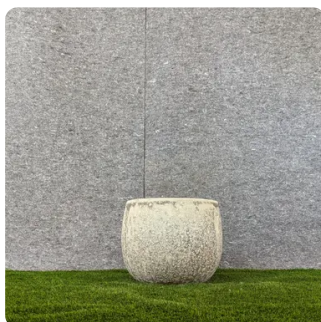

Crimson Verdigris

Earthstone Gray

Древний сосуд

«Древний сосуд» черпает вдохновение в вечных артефактах, имея вытянутую форму и текстурированную, состаренную отделку. Его естественная патина и художественный дизайн создают ощущение истории и элегантности, делая его потрясающим центром внимания для интерьера или экстерьера.

Sandstone White

Коллекция «Земное наследие»

Коллекция «Земное наследие» подчеркивает красоту природы с текстурированной отделкой и земными тонами. Эти горшки добавляют тепло и характер вашему декору.

Размеры ниже (высота см x диаметр см)

Размеры ниже (высота см x диаметр см)

50 cm x 44 cm

65 cm x 47 cm

Доступно в

Aqua Clay

White Clay

Коллекция «Зеленый реликт»

Коллекция «Зеленый реликт» сочетает искусство состаренности и землистые оттенки. Эти горшки добавляют гармонию пространству.

Размеры ниже (высота см x диаметр см)

29 cm x 26 cm

37 cm x 40 cm

48 cm x 56 cm

Доступно в

Rustic Copper

Crimson Verdigris

Sandstone White