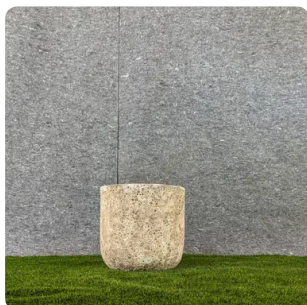

Коллекция «Коралловая земля»

Коллекция «Коралловая земля» подчеркивает природную красоту с её пористой текстурой и земными тонами, напоминающими коралловые образования. Идеальны для создания органичной атмосферы.

Размеры ниже (высота см x диаметр см)

30 cm x 30 cm

37 cm x 38 cm

45 cm x 47 cm

51 cm x 58 cm

Доступно в

Rustic Copper

Crimson Verdigris

Sandstone White