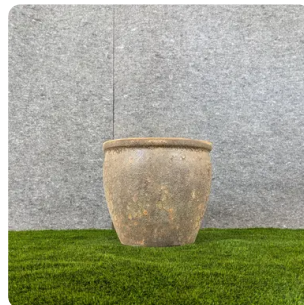

Коллекция «Деревенское наследие»

Коллекция «Деревенское наследие» демонстрирует вечное очарование благодаря своей текстурированной, состаренной отделке и теплым, земным тонам. Идеальны для добавления винтажной атмосферы в сады или интерьеры.

Размеры ниже (высота см x диаметр см)

33 cm x 31 cm

38 cm x 41 cm

45 cm x 49 cm

52 cm x 61 cm