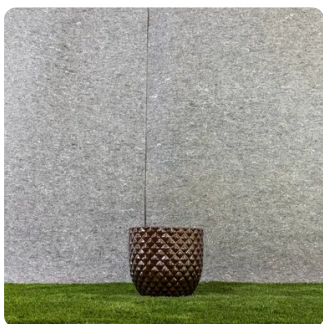

39 cm x 56 cm

51 cm x 76 cm

Коллекция «Роскошная призма»

Коллекция «Роскошная призма» предлагает современную элегантность с её алмазным дизайном и глянцевой отделкой.

Размеры ниже (высота см x диаметр см)