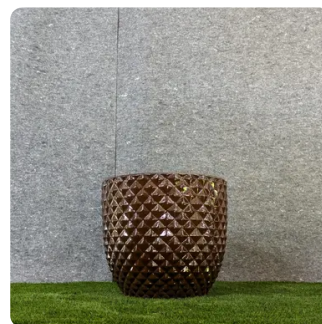

50 cm x 57 cm

Доступно в

Obsidian Diamond

Stoneleaf Gray

Amber Diamond